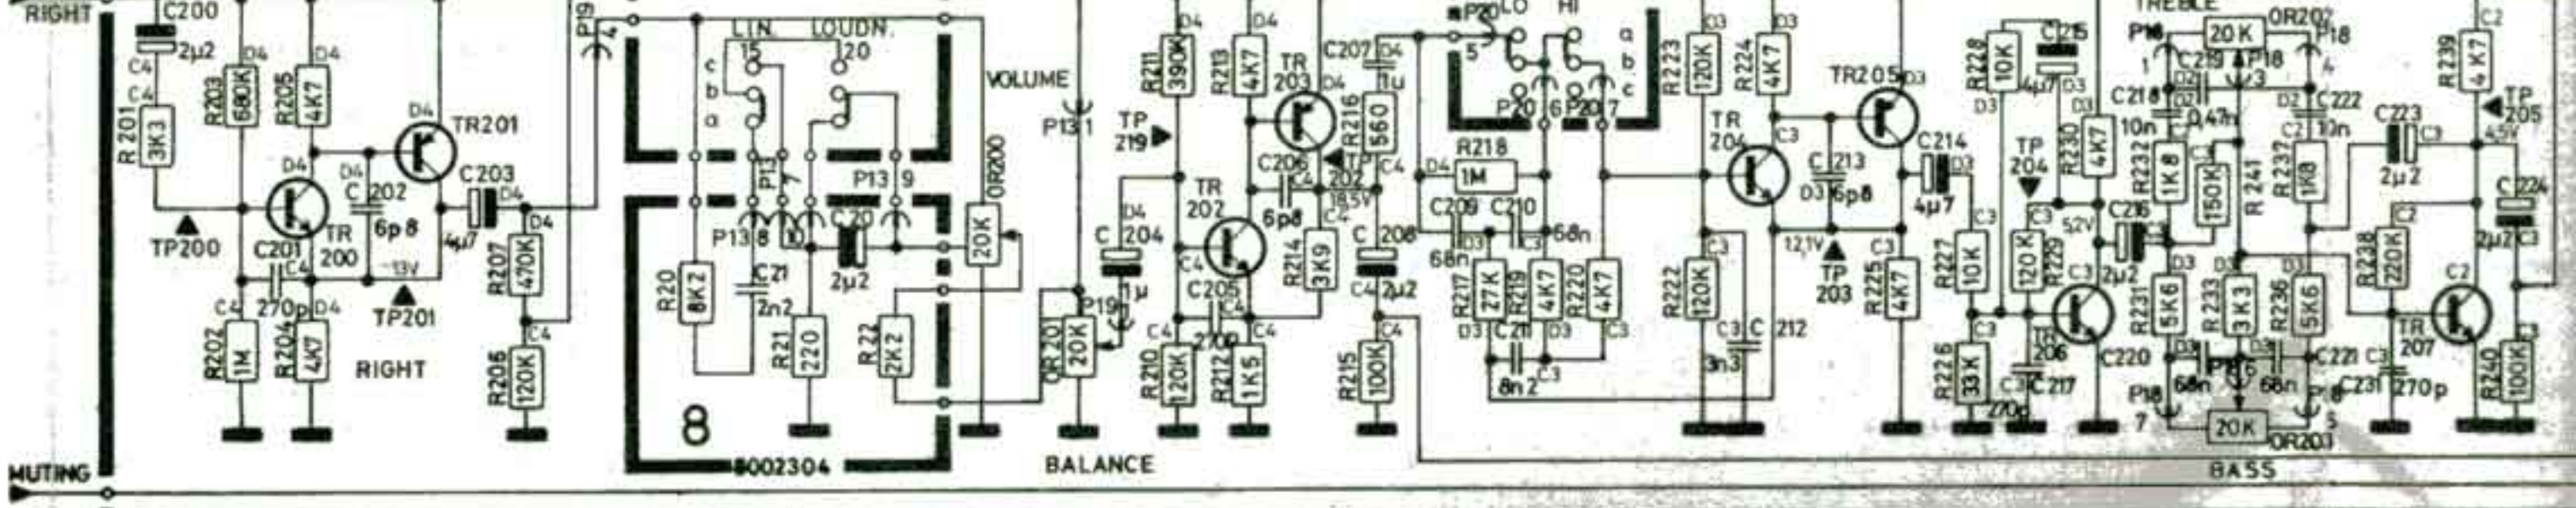

FM LEFT

- 35V USTAB

MUTING

FAULT - SWITCH

• 35V USTAB

FM RIGHT

- 35V USTAB

MUTING