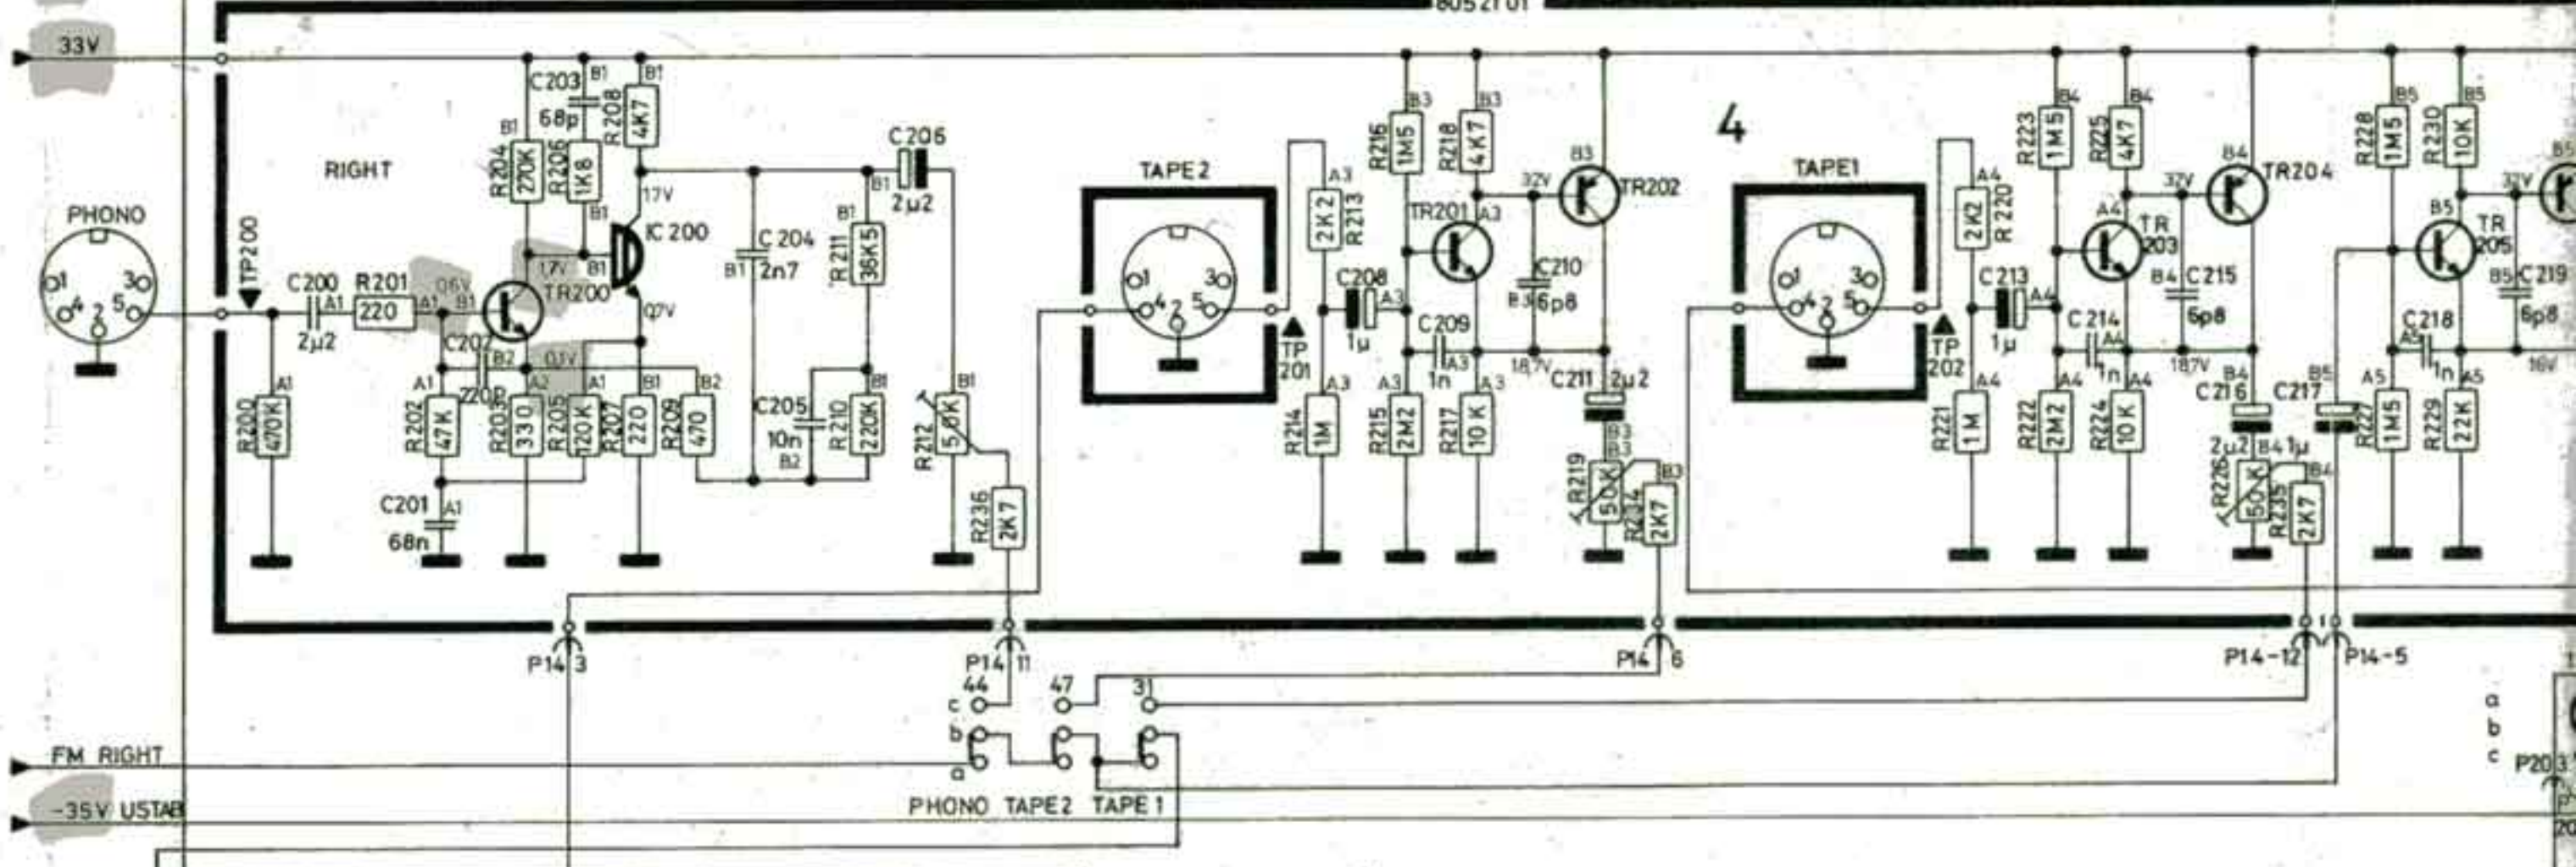

FM LEFT

- 35V USTAB

MUTING

FAULT - SWITCH

• 35V USTAB

FM RIGHT

- 35V USTAB

MUTING