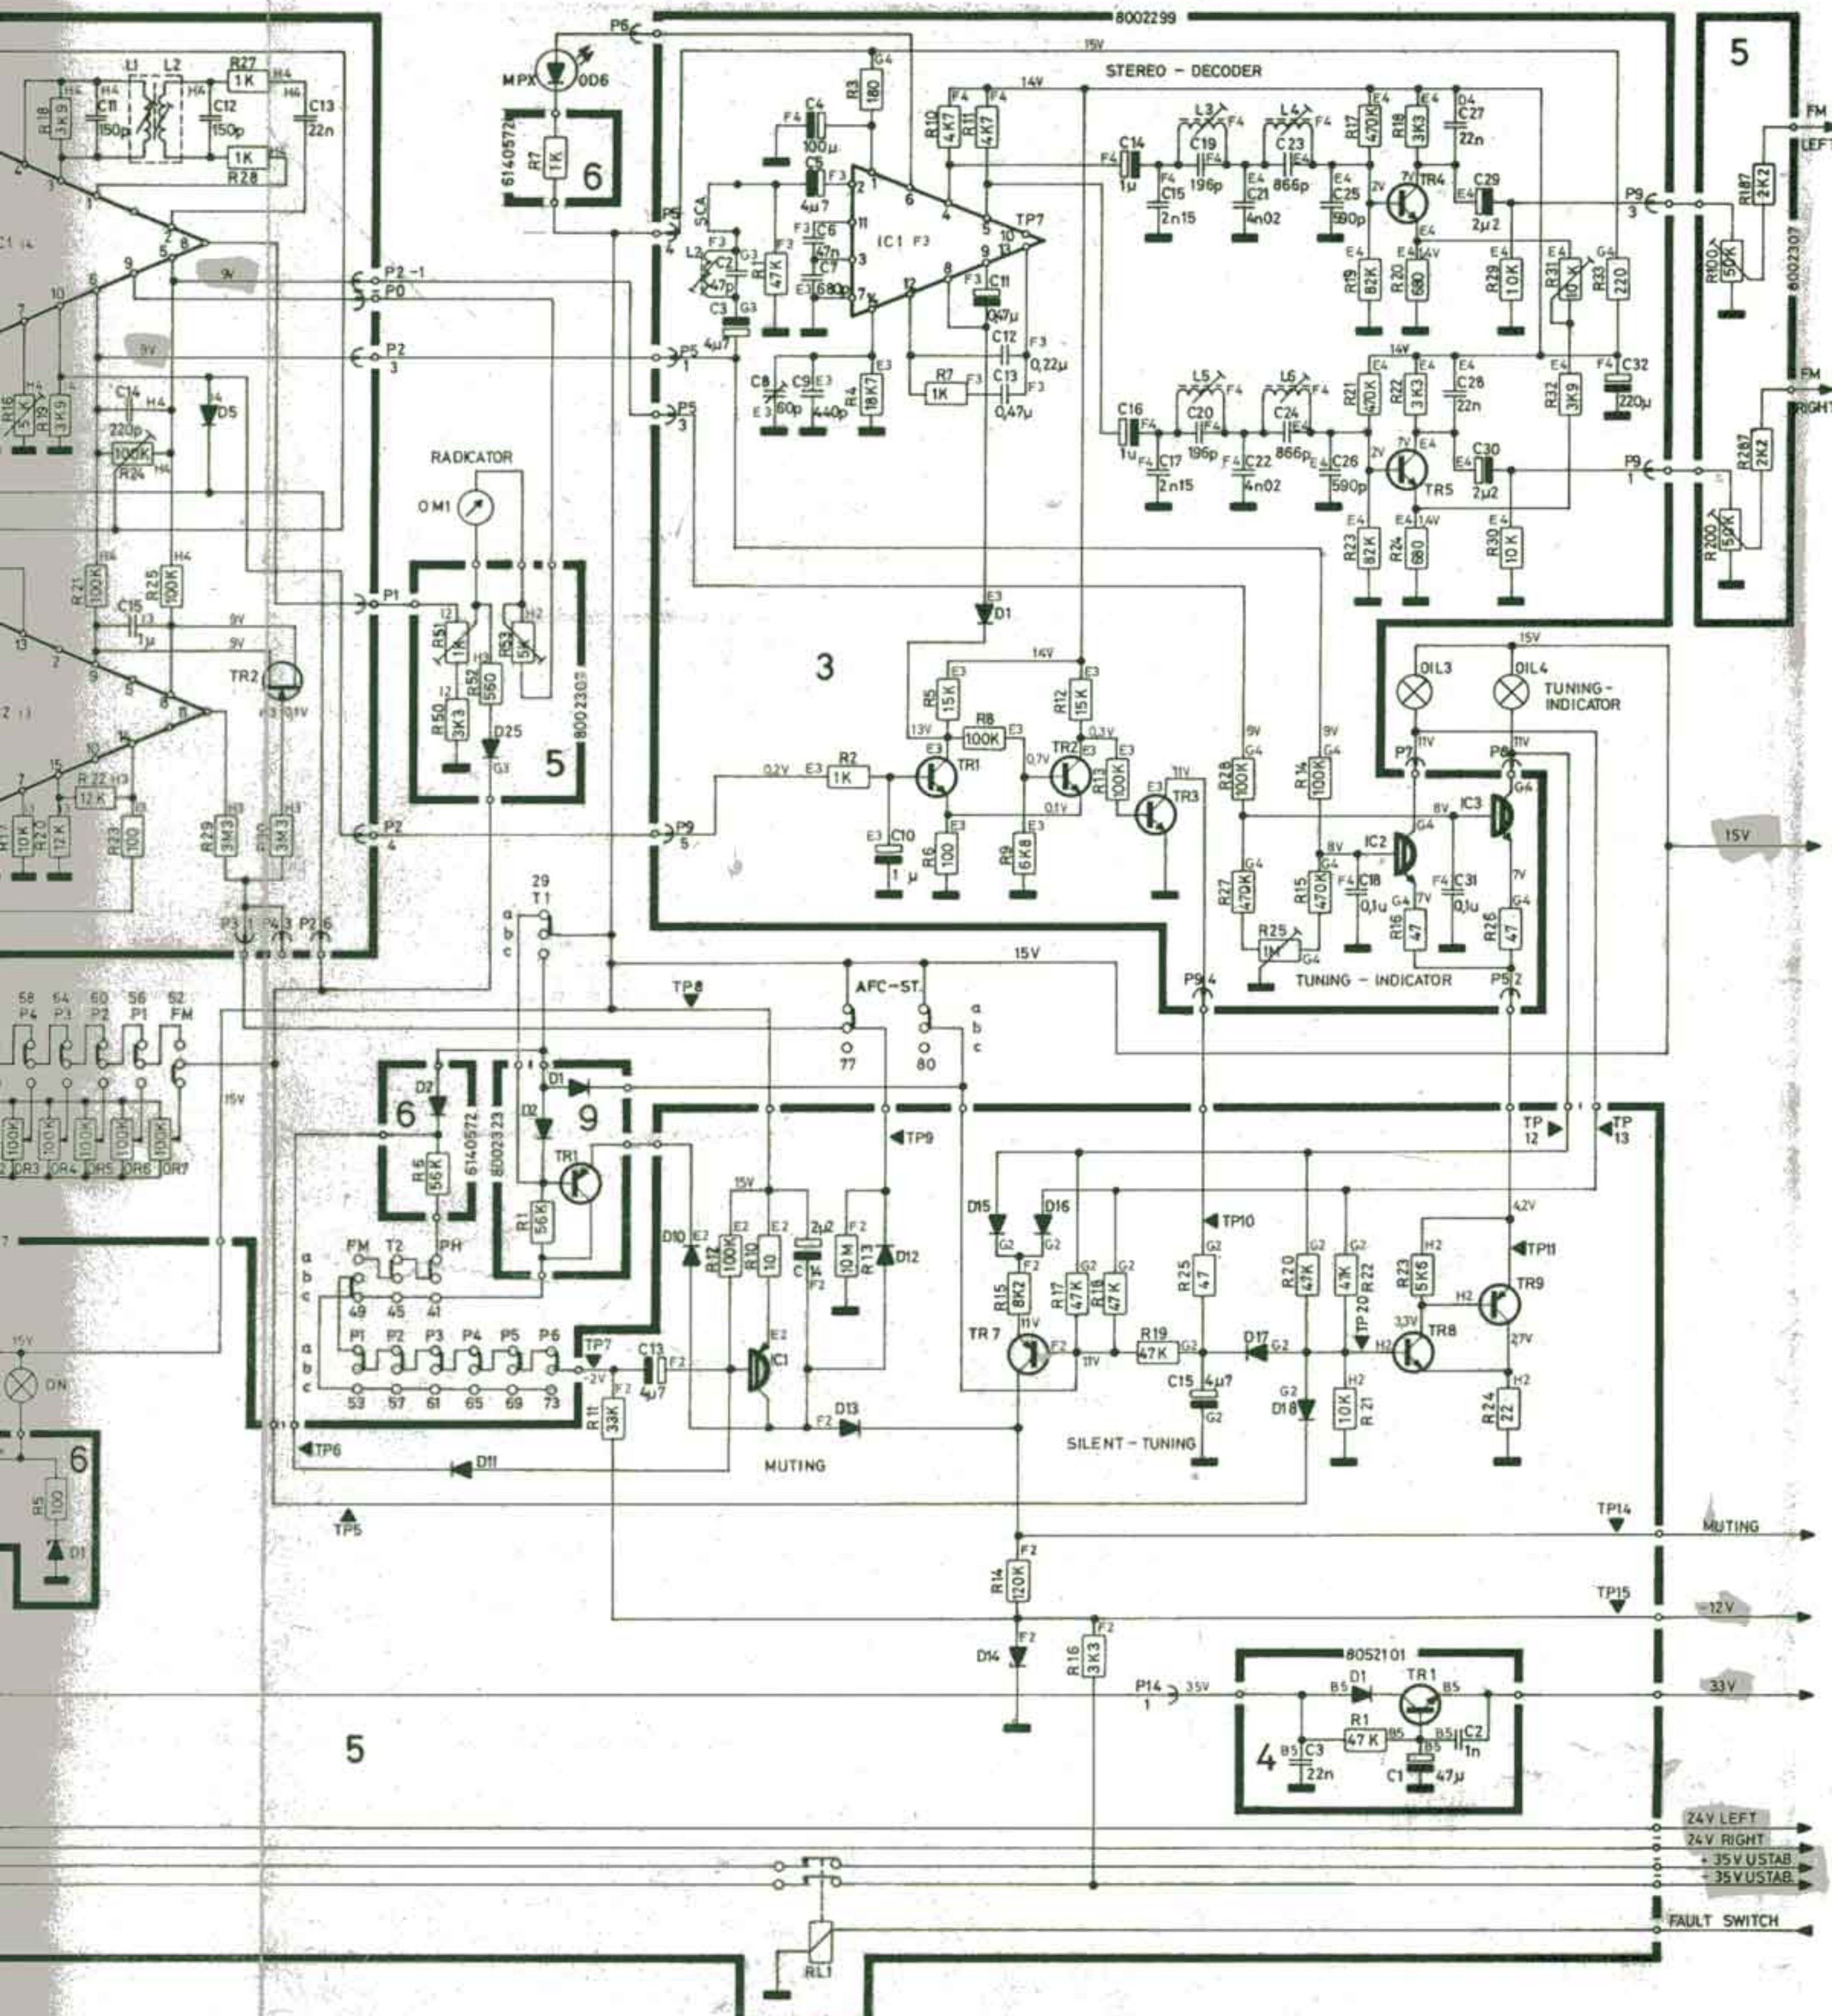

# Bang & Olufsen

DIAGRAM 1

ON	PHONO	TAPE2	FM	P1	P2	P3	P4	P5	P6	AFC/ST
36 39 41	42 43 44	45 46 47 48	49 50 51 52	53 54 55 56	57 58 59 60	61 62 63 64	65 66 67 68	69 70 71 72	73 74 75 76	77 78 79 80

• 35V USTAB

FM LEFT

- 35V USTAB

MUTING

FAULT - SWITCH

• 35V USTAB

FM RIGHT

- 35V USTAB

MUTING