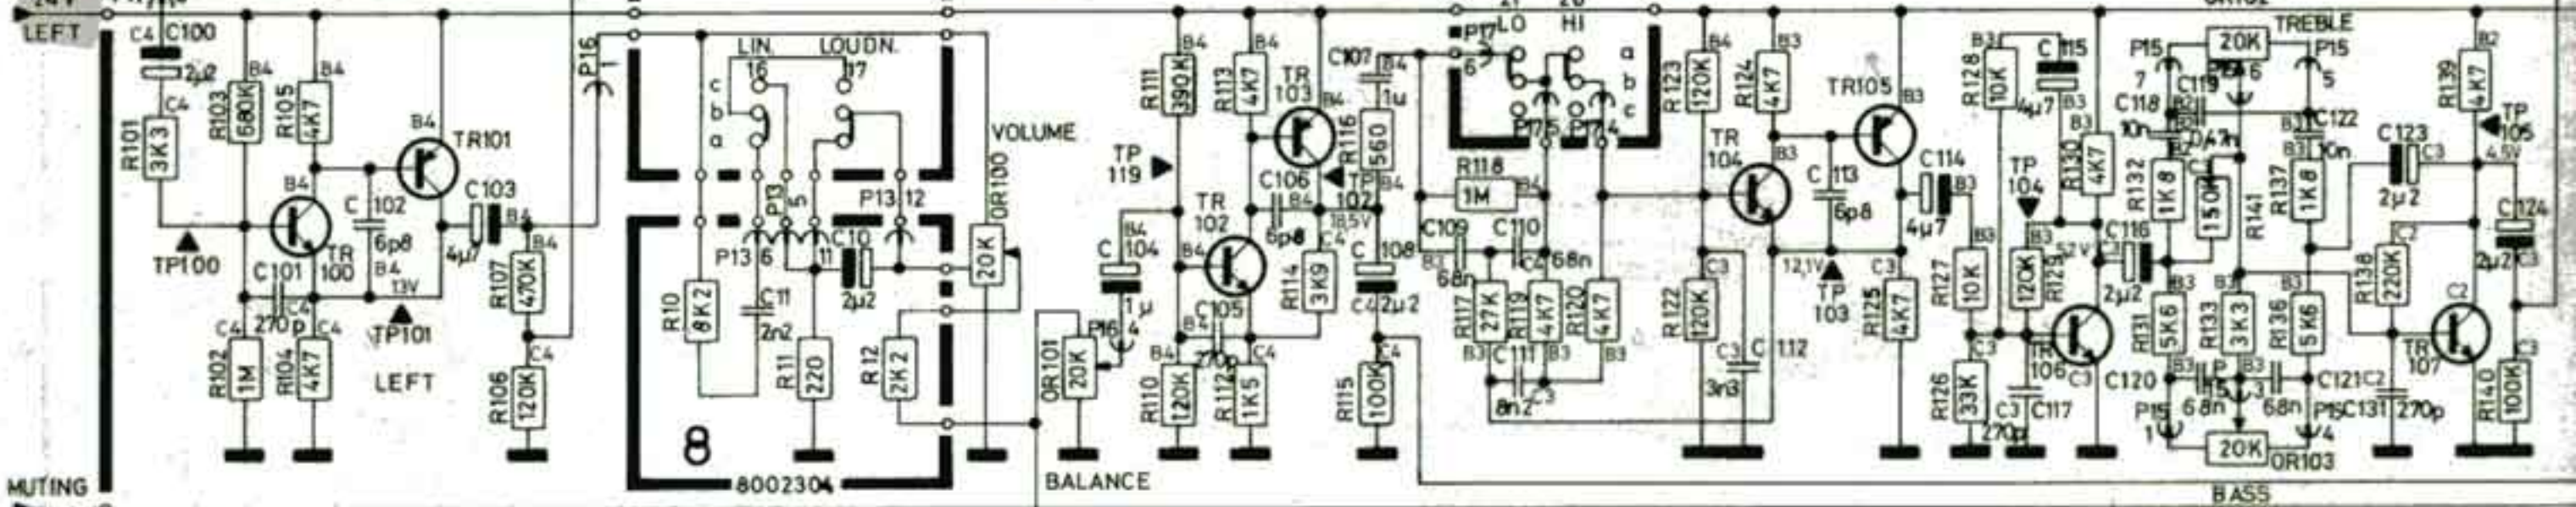

# Bang & Olufsen

DIAGRAM 1

ON	PHONO	TAPE2	FM	P1	P2	P3	P4	P5	P6	AFC/ST
36 39 41	42 43 44	45 46 47 48	49 50 51 52	53 54 55 56	57 58 59 60	61 62 63 64	65 66 67 68	69 70 71 72	73 74 75 76	77 78 79 80

• 35V USTAB

FM LEFT

- 35V USTAB

MUTING

FAULT - SWITCH

• 35V USTAB

FM RIGHT

- 35V USTAB

MUTING