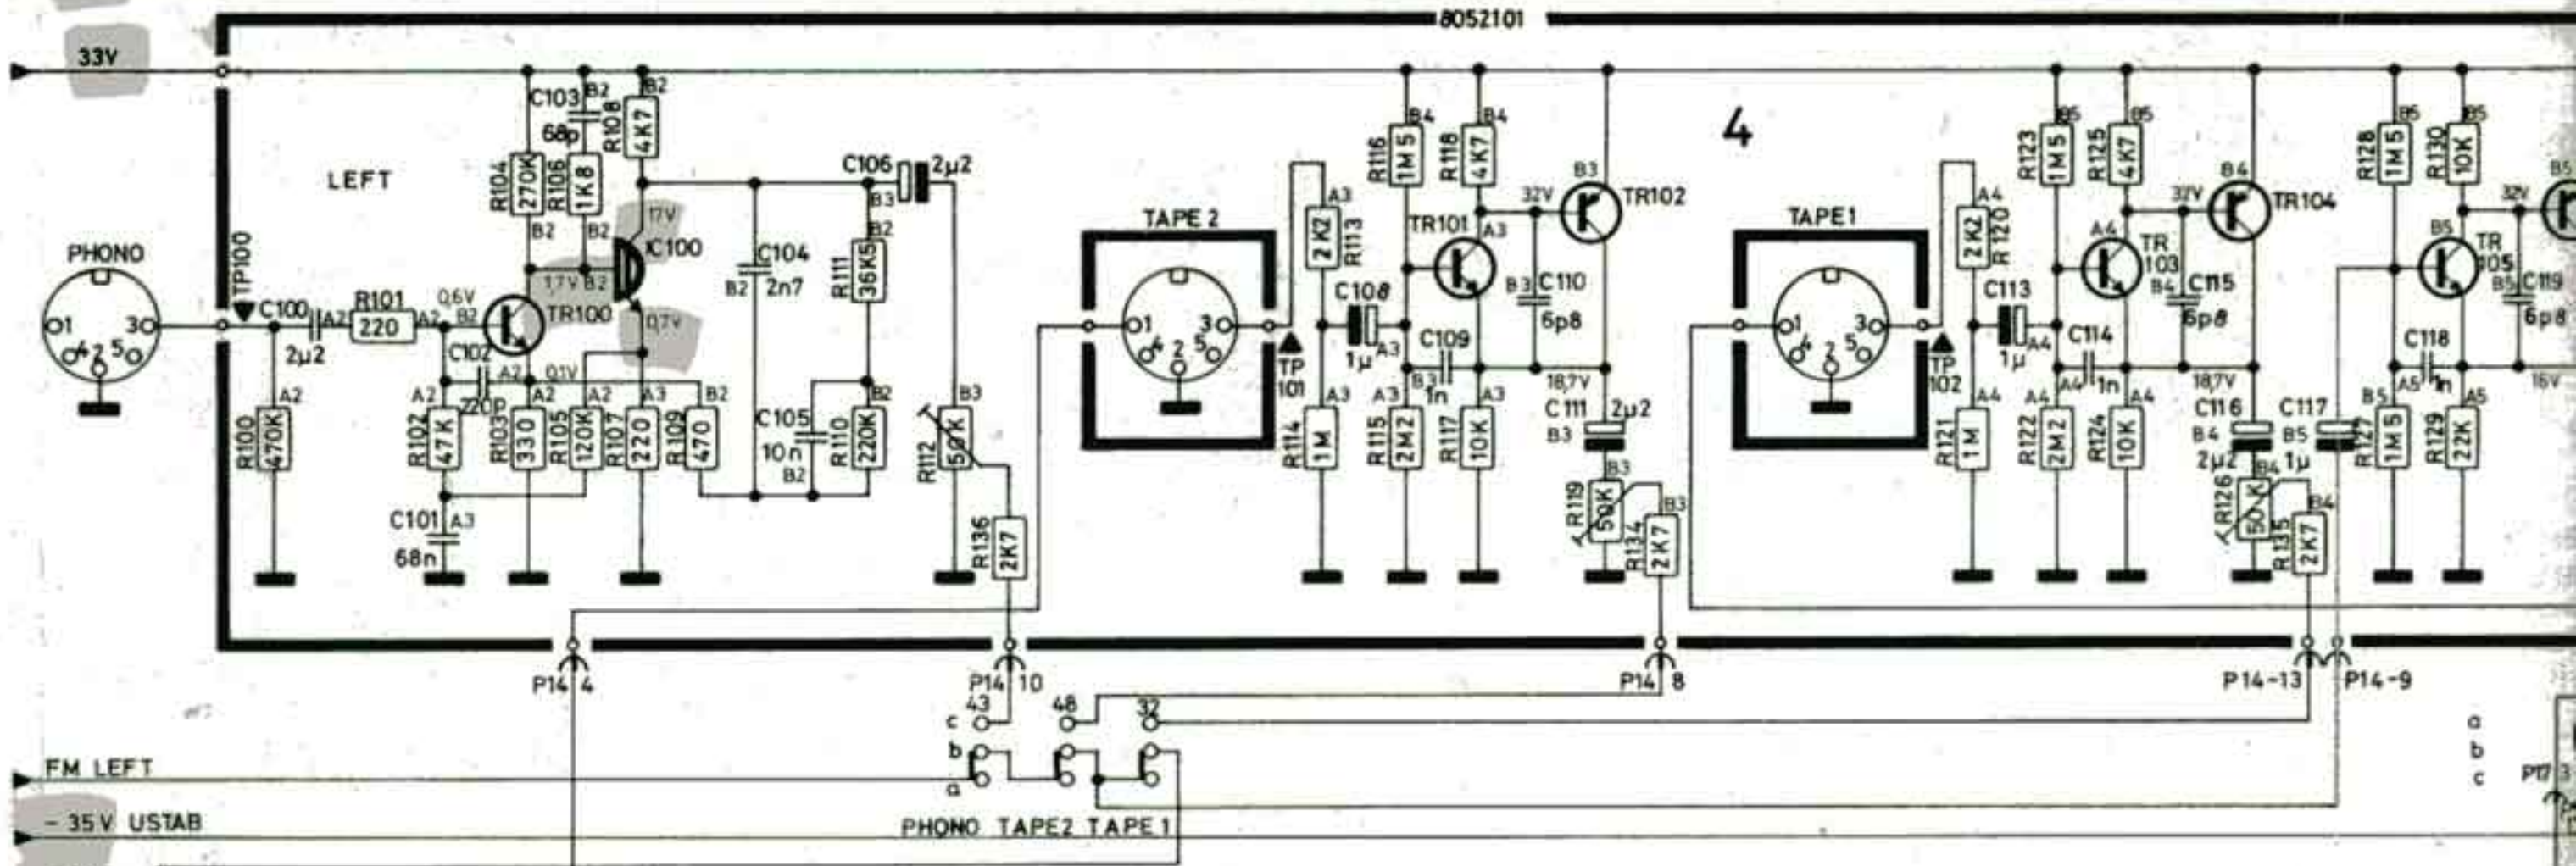

# Bang & Olufsen

DIAGRAM 1

ON	PHONO	TAPE2	FM	P1	P2	P3	P4	P5	P6	AFC/ST
36 39 41	42 43 44	45 46 47 48	49 50 51 52	53 54 55 56	57 58 59 60	61 62 63 64	65 66 67 68	69 70 71 72	73 74 75 76	77 78 79 80

• 35V USTAB

FM LEFT

- 35V USTAB

MUTING

FAULT - SWITCH

• 35V USTAB

FM RIGHT

- 35V USTAB

MUTING