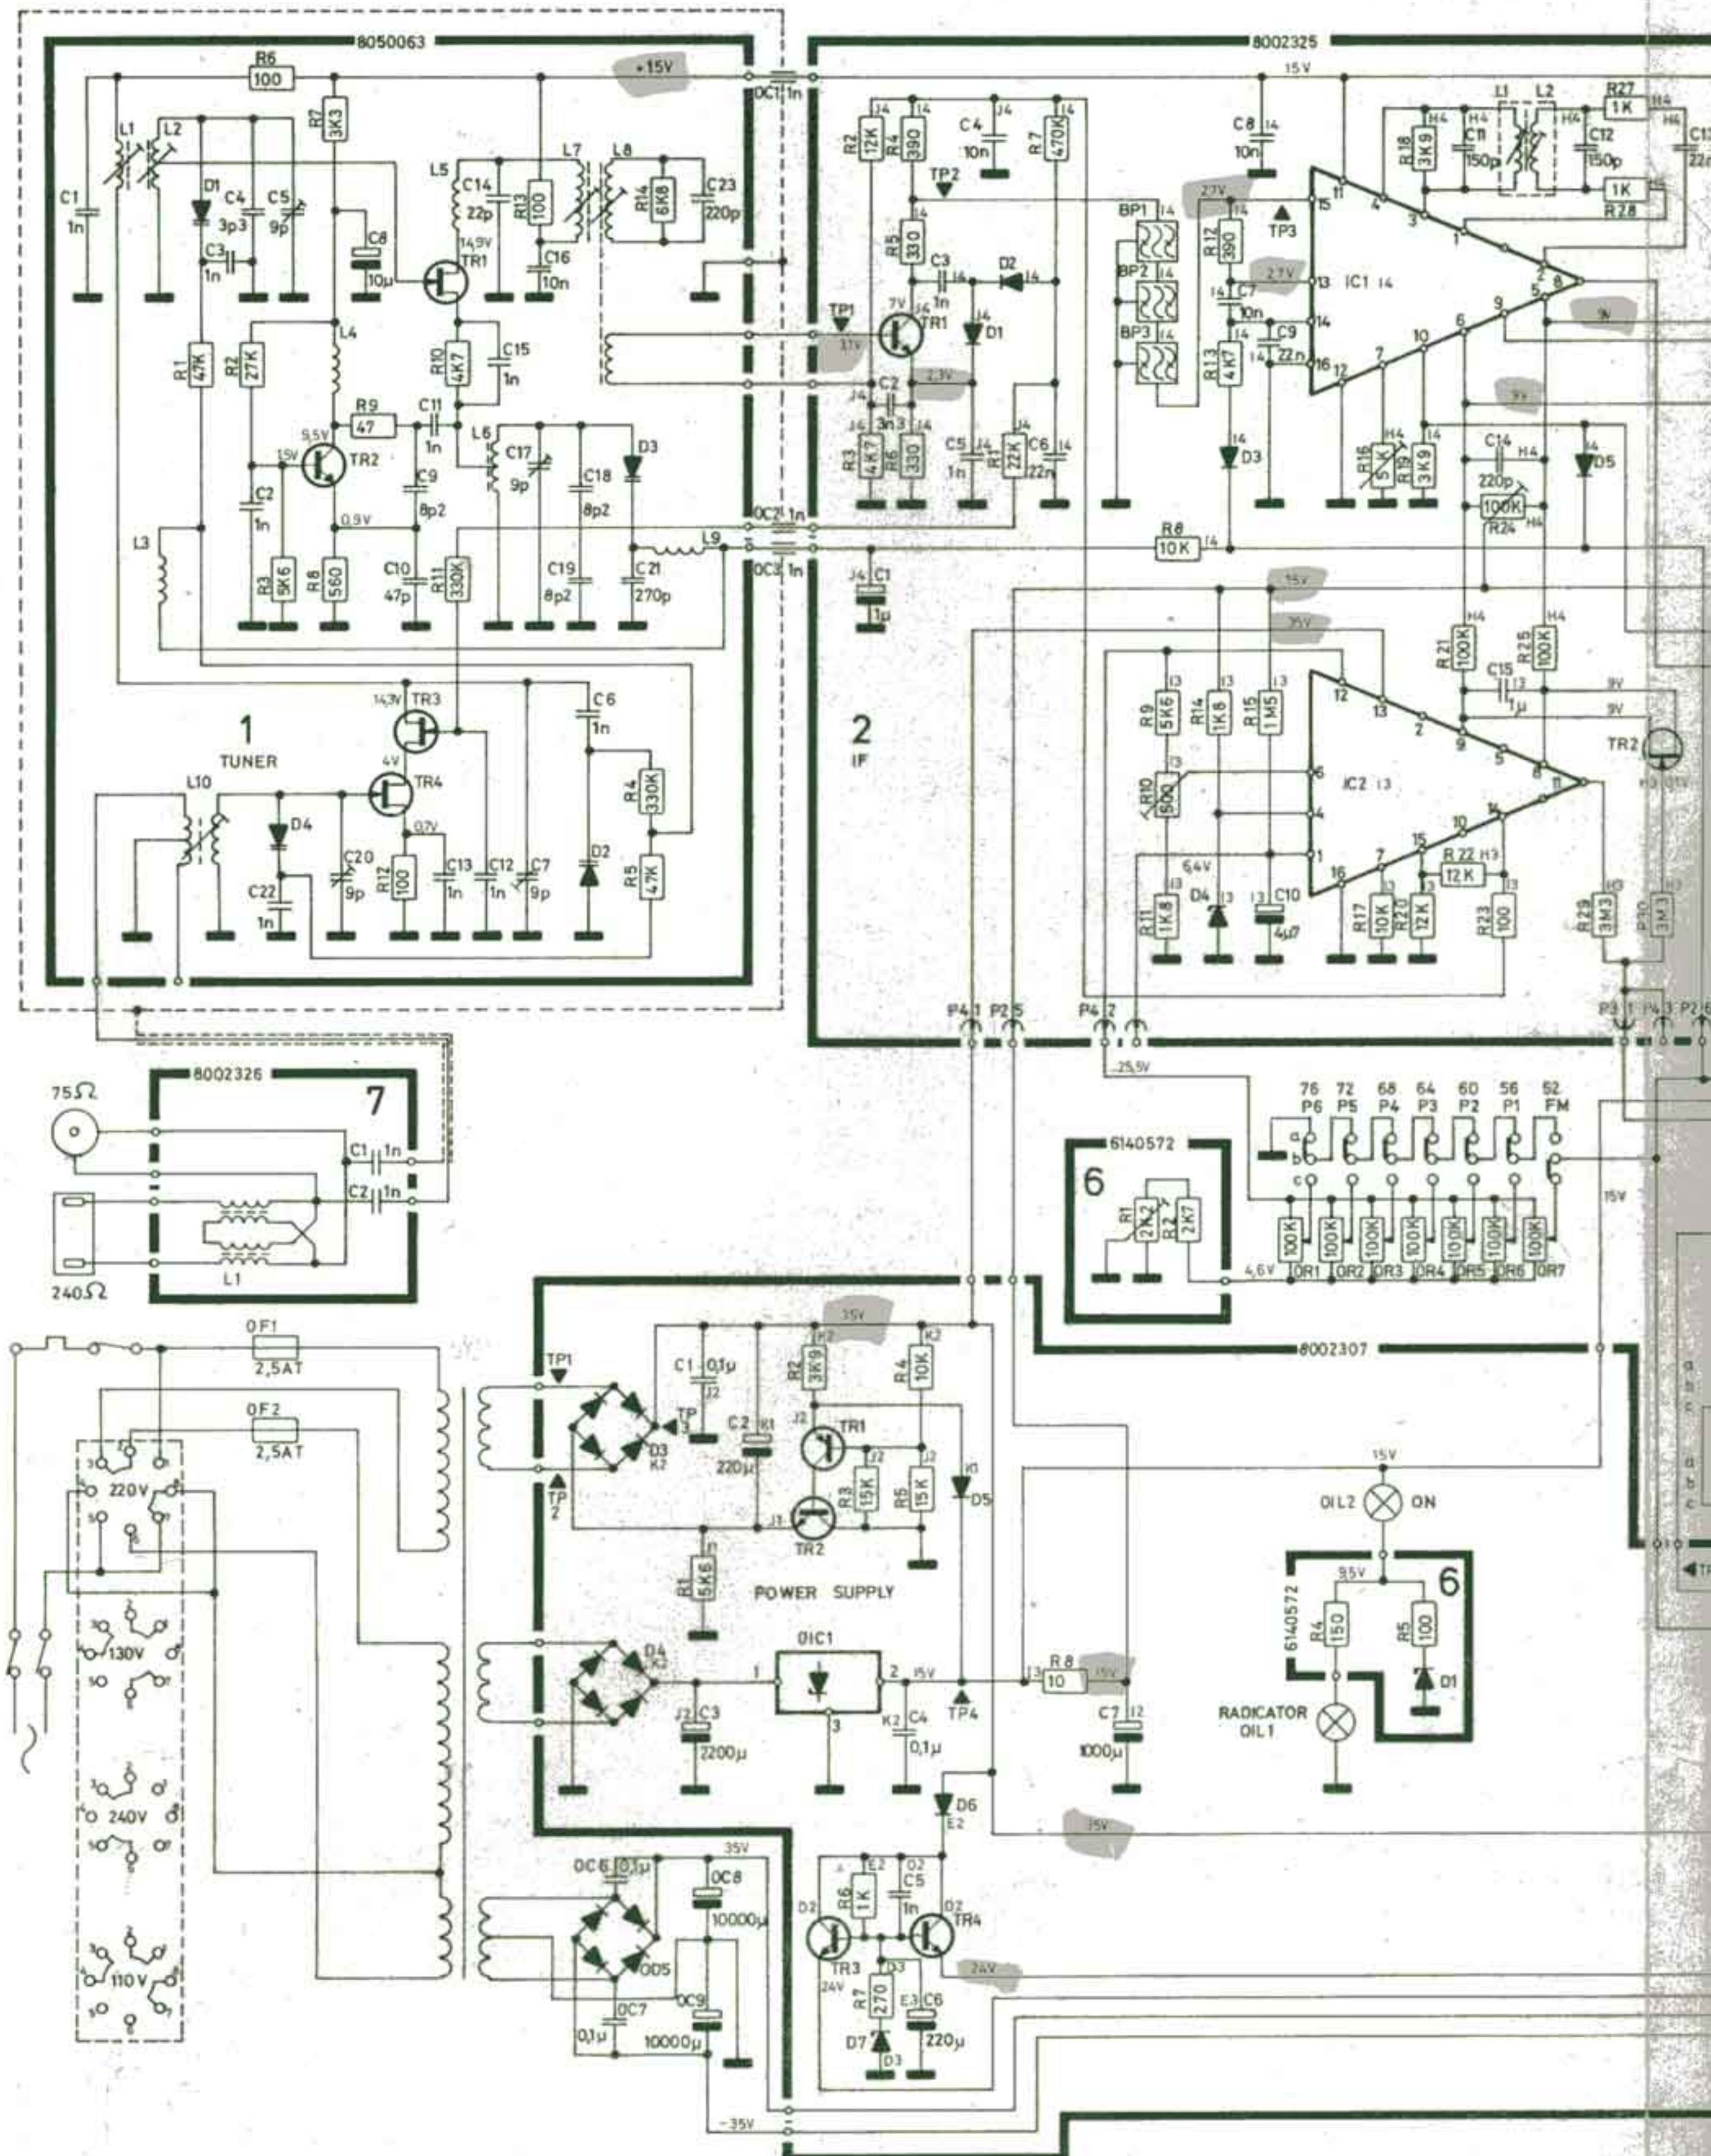

# Bang & Olufsen

DIAGRAM 1

ON	PHONO	TAPE2	FM	P1	P2	P3	P4	P5	P6	AFC/ST
36 39 41	42 43 44	45 46 47 48	49 50 51 52	53 54 55 56	57 58 59 60	61 62 63 64	65 66 67 68	69 70 71 72	73 74 75 76	77 78 79 80

• 35V USTAB

FM LEFT

- 35V USTAB

MUTING

FAULT - SWITCH

• 35V USTAB

FM RIGHT

- 35V USTAB

MUTING